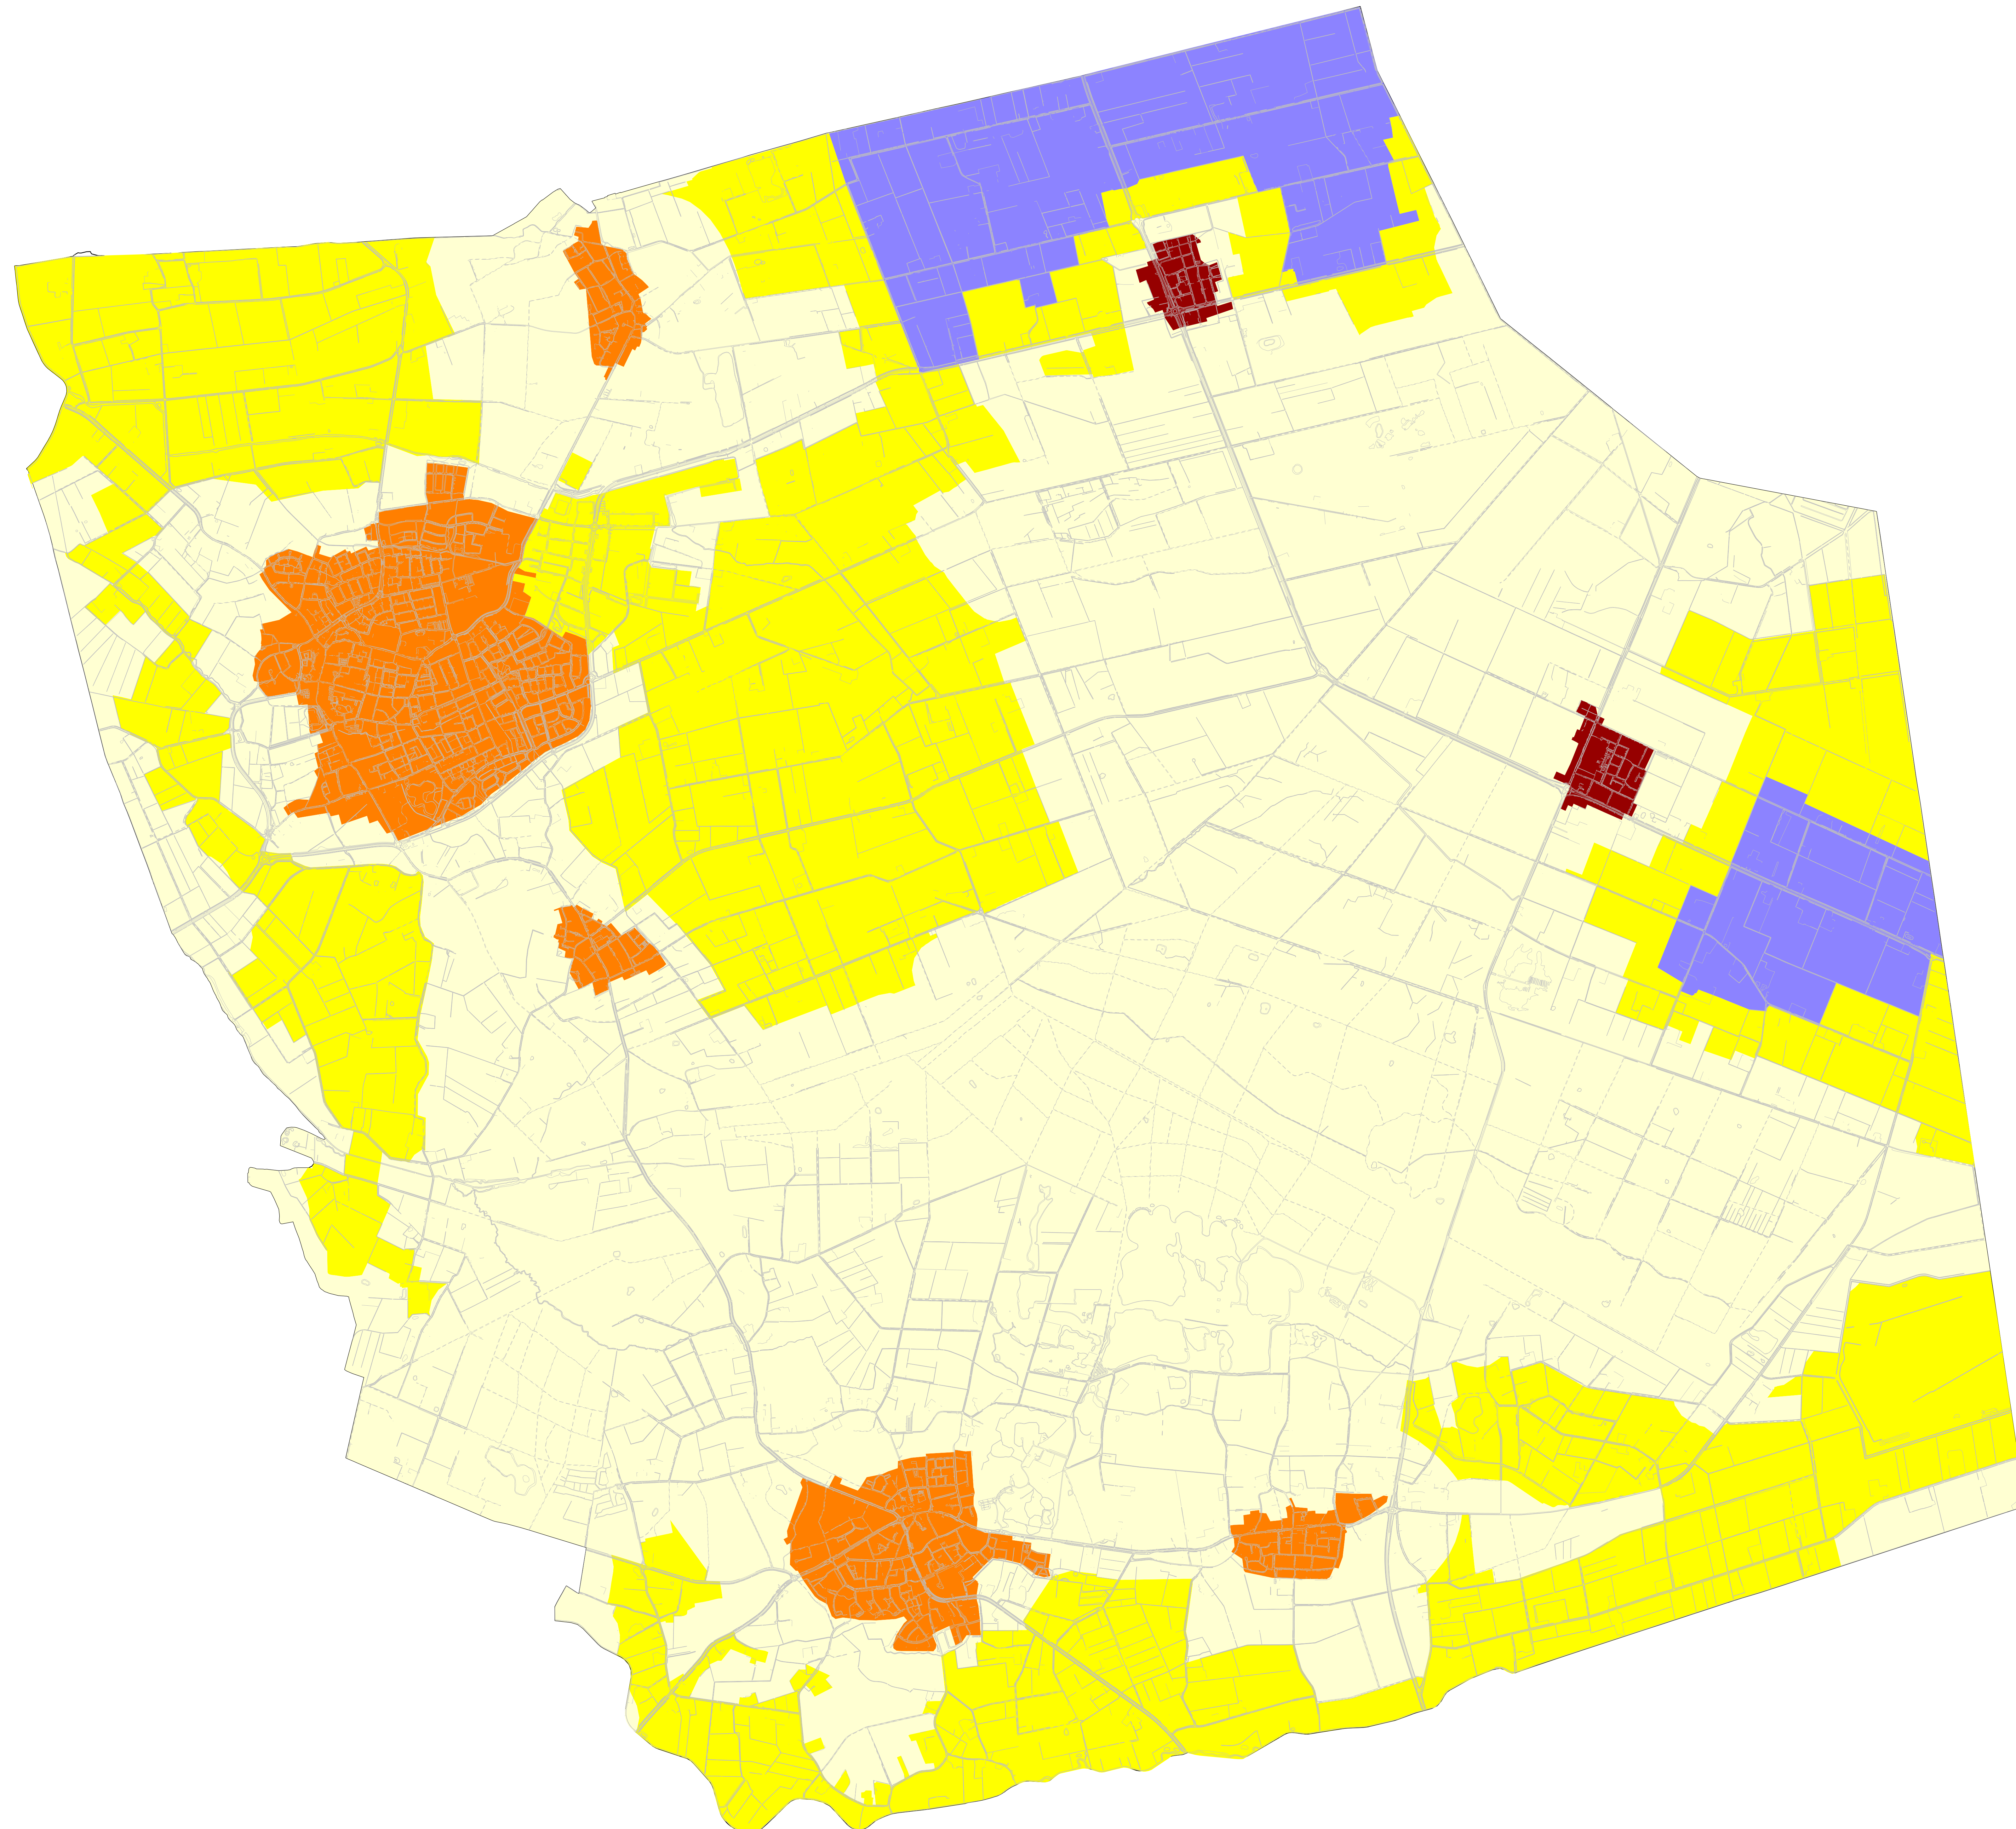

Gemeentelijke normstelling behorende bij Geurverordening en Gebiedsvisiegeur 2014

Legenda

- 1.5** Kernen Elsendorp en De Rips
- 2** Overige kernen
- 14** Bedrijventerrein Wolfsveld, verwevingsgebied
- 10** Landbouwontwikkelingsgebied
- 5** Overig buitengebied